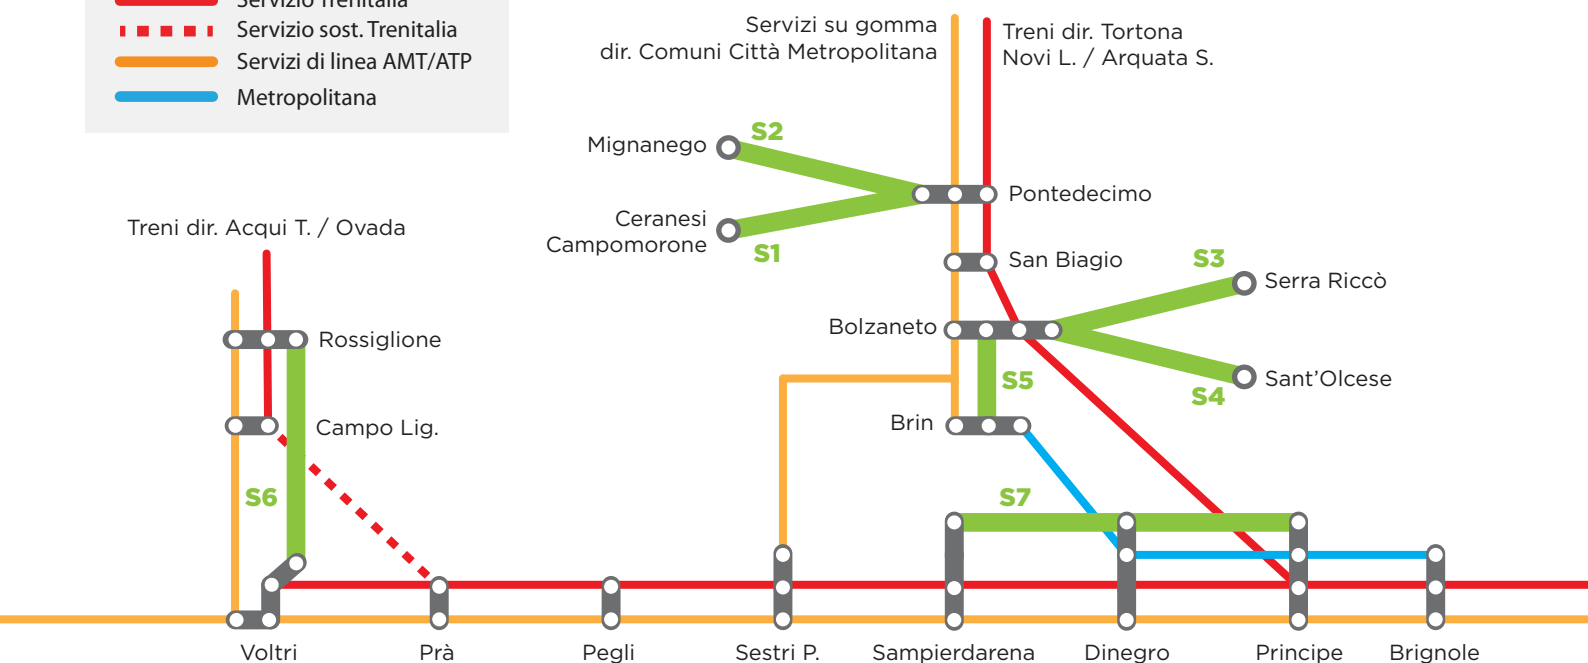

Per ulteriori informazioni

sul trasporto sul trasporto navette è possibile contattare l'Helpdesk dal Lunedì al venerdì 09.00 - 13.00: genova@ripartiamodallascuola.it
oppure gli uffici dell'USR Liguria al numero: 010 - 8331 317