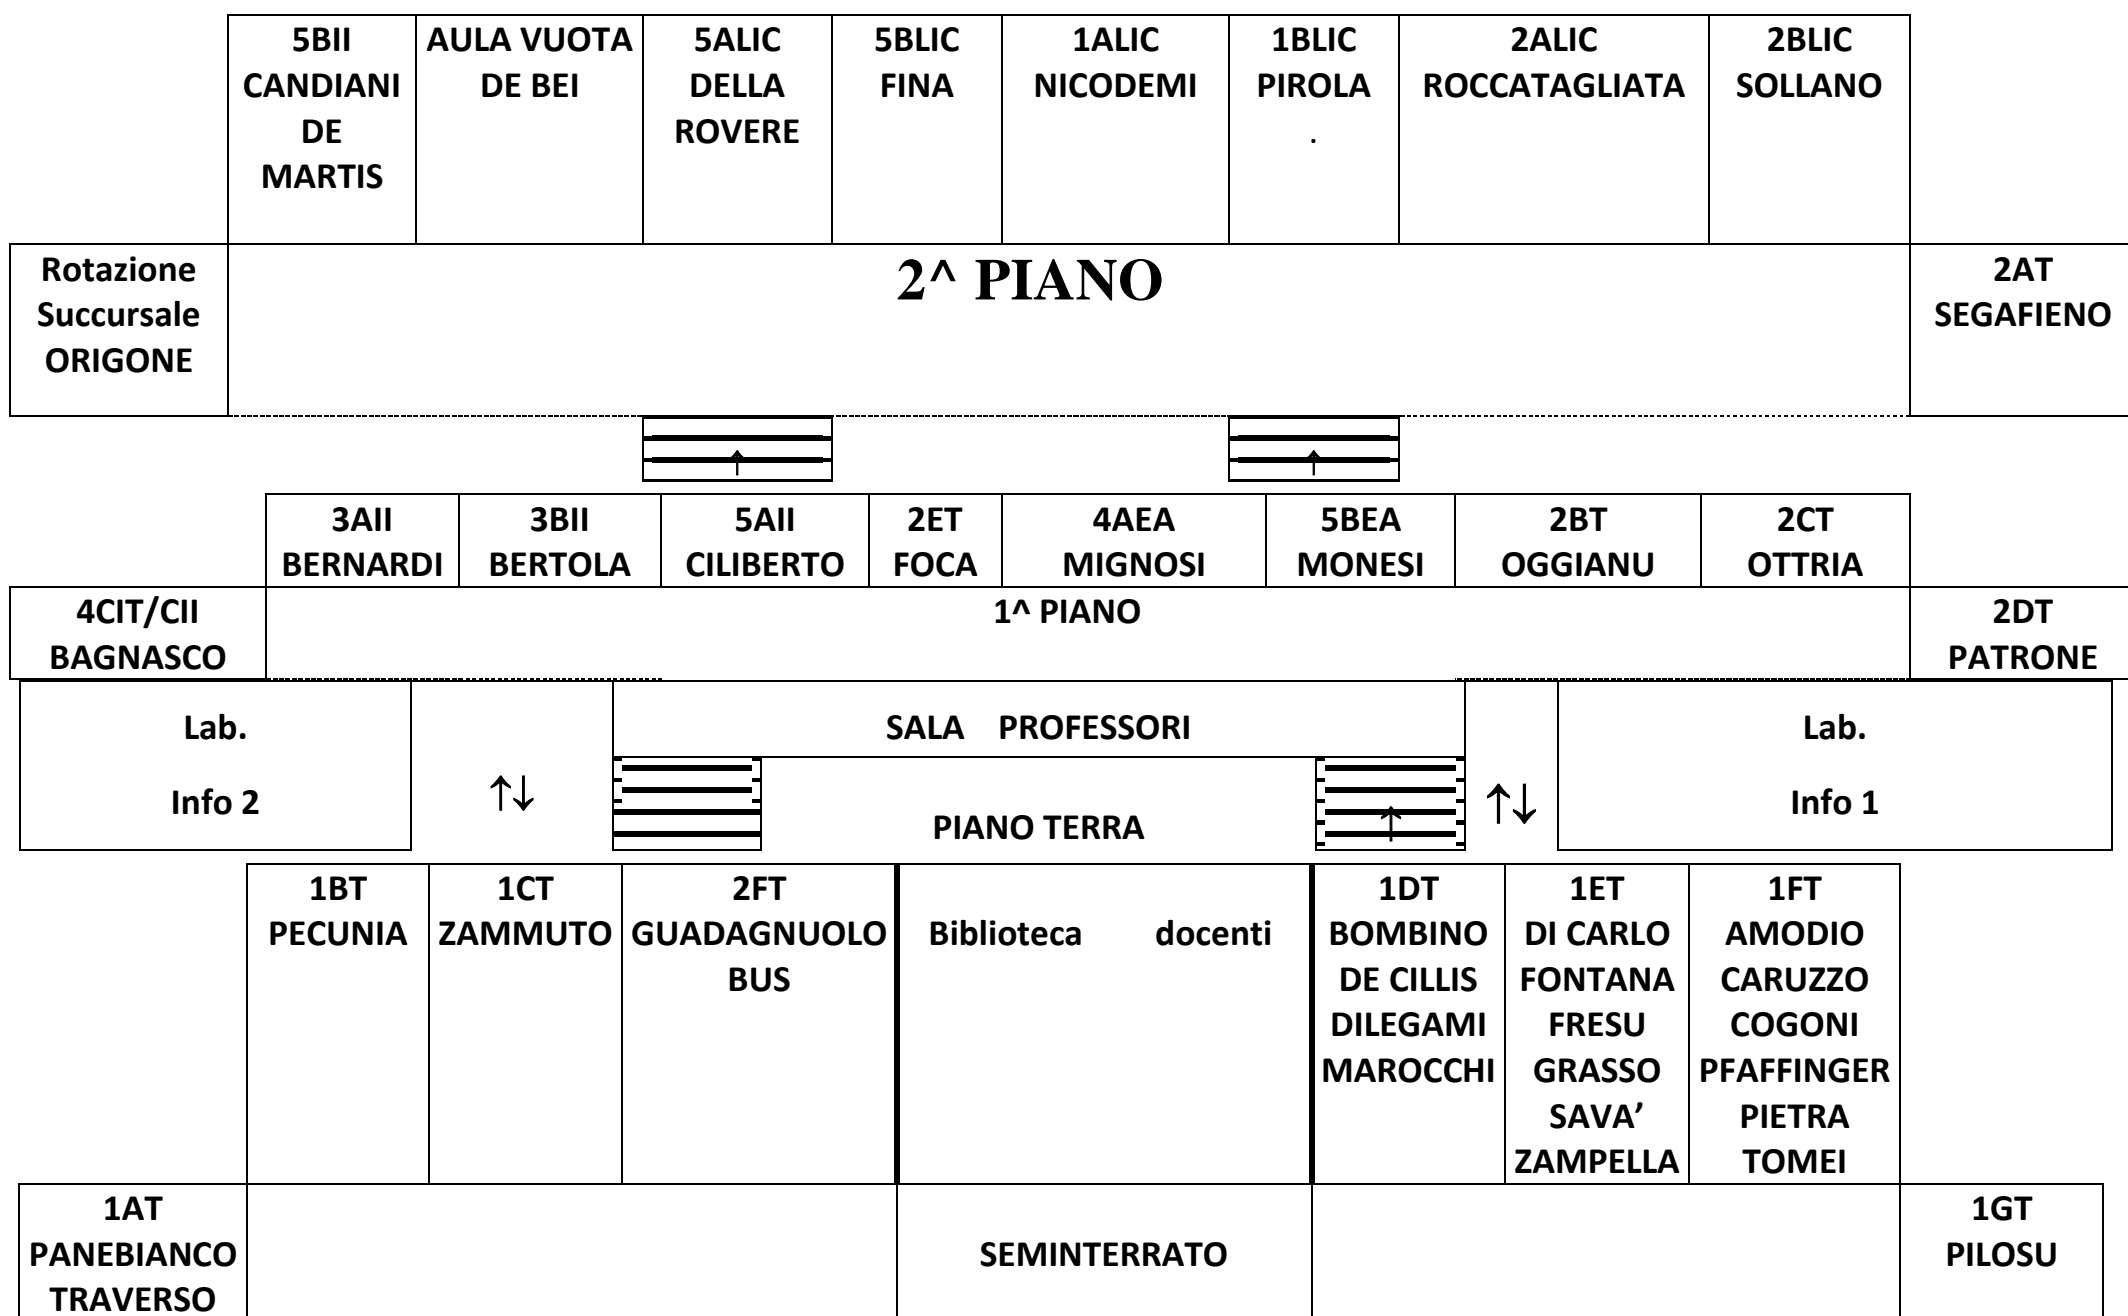

ANNO SCOLASTICO 2017-18

RICEVIMENTO GENERALE AREA UMANISTICA 12 DICEMBRE 2017

AMODIO ANTONIO	SOSTEGNO	1ET	1AL	2AL	4AII						
BAGNASCO GABRIELLA	ITA -STO	5AEA	3AII	2AT	1FT						
BERNARDI DONATELLA	ITA - STO	1AT	2CT	1CT	3BEA						
BERTOLA MARGHERITA	ITA -STO	5BII	5AL	3BII							
BOMBINO FABRIZIO	ALT, REL.										
BUS MARIA ROSA	DIRITTO	1FT	1GT	2FT	2ET						
CANDIANI CARLO	RELIG	1AL	1AT	1BT	1ET	2AL	2AT	2BT	2ET	5AII	
		3AEA	3AII	3AL	4CII/CIT	4AEA	4AII	4AL	5AEA	5AL	
CANCILLA ANNAMARIA (spostata al 15/12)	SOSTEGNO	3BII	2ET	1BT	1AL						
CARUZZO ADRIANA	SOSTEGNO	4BEA	1DT	2BT							
CILIBERTO PIERA	ITA - STO	2BT	1ET	4CII/CIT							
COGONI PIETRO	SOSTEGNO	3BEA	1FT	4AEA	4AII						
DE BEI GABRIELE	INGLESE	3AL	2CT	3AEA	5AEA	4AEA	3CL				
DE CILLIS	ALT REL.										
DE MARTIS VERONICA	RELIG	1BL	1CT	1DT	1FT	1GT	2BL	2CL	2CT	2DT	
		3BEA	3BII	3BL	5BEA/CITI	4BII	4BEA	5BII	5BL	4BL	
DELLA ROVERE PIERA	INGLESE	2AL	1AT	2AT	4AL	5AL	1AL				
DI CARLO COSTANTINO	SOSTEGNO	5BII	5BEA								
DILEGAMI ROSSELLA	ALT. REL.										
FINA CATIA	INGLESE	3AII	4AII	2BT	5AII	2BL	1BT				
FOCA MAURIZIO	ITA -STO	2AT	3CL	4BEA	1BLIC						
FONTANA VALENTINA	SOSTEGNO	2BLIC	2AT	3AEA	3AII						
FRESU GIOVANNA	SOSTEGNO	4AEA	5BEA	5BII	1ET						
GRASSO ALESSANDRA	SOSTEGNO	1DT	1BT	1BLIC	2ET	5AII					
GUADAGNUOLO VALERIA	DIRITTO	1DT	1CT	1ET	2DT						
MAROCCHI LARA	ALT. REL.										
MIGNOSI SIMONA	ITA - STO	4AòIC	1ALIC	1BLIC	3BEA						
MONESI ERICA	ITA -STO	3BLIC	4AEA	3AEA							
NICODEMI MONICA	INGLESE	2FT	5BEA	3BEA	1GT	4BEA					